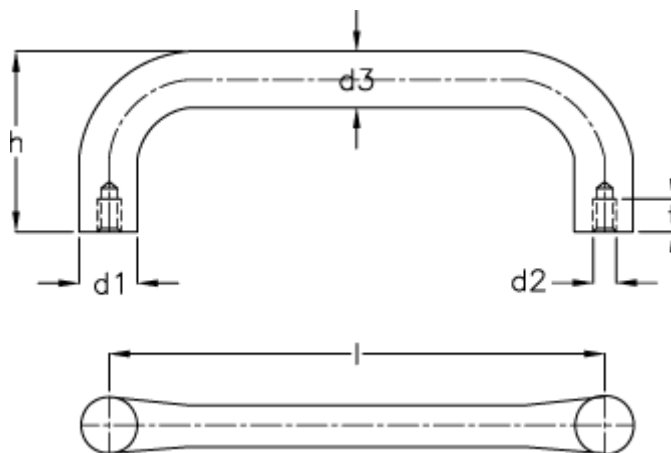

Varenummer: 20155020B

Beskrivelse: E+G Bøjlegreb GN 225-20-SW

Mål

$d1$	= 20
$d2$	= M8
$d3$	= 14
h	= 47
l	= 112
t min	= 15